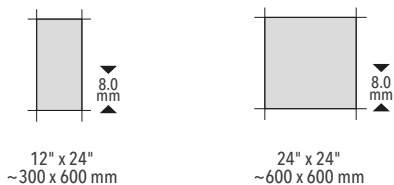

MARBELLA

PORCELAINE ÉMAILLÉE
GLAZED PORCELAIN

FABRIQUÉ EN CHINE
MADE IN CHINA

VARIANCE DE COULEUR
COLOR VARIANCE

		MAT & POLI MATT & POLISHED	
	APPLICATION	MUR & PLANCHER WALL & FLOOR	
	NOMBRE DE FACES NUMBER OF DESIGN	12	6
	RECTIFIÉ RECTIFIED	OUI YES	
	ABSORPTION D'EAU WATER ABSORPTION	ISO 10545-3	<= 0,5 %
	FLEXION STRENGTH	ISO 10545-4	Résistance à la rupture / Breaking strength >2413 N Module de rupture / Modul of roptur > 47 N / mm²
	ABRASION PROFONDE DEEP ABRASION	ISO 10545-6	—
	ABRASION	ISO 10545-7	PEI 4 (MAT / MATT) PEI 2 (POLI / POLISHED)
	CHOC / SHOCK THERMAL	ISO 10545-9	RÉSISTANT RESIST
	FISSURES CRAZING	ISO 10545-11	RÉSISTANT RESIST
	GEL FROST	ISO 10545-12	RÉSISTANT RESIST
	PRODUITS CHIMIQUES CHEMICAL	ISO 10545-13	MIN CLASS B
	TACHES STAINS	ISO 10545-14	MIN CLASS 3
	GLISSEMENT SLIP	DIN 51130 DIN 51097 ANSI A326.3	— — —
	MORCEAUX PAR BOÎTE PIECES PER BOX	8	4
	POIDS PAR BOÎTE WEIGHT PER BOX	72,75 lb 30,00kg	
	BTE PAR PALETTE BOX PER PALLET	40	
	POIDS PAR PALETTE WEIGHT PER PALLET	2689,64 lb 1220,00 kg	
	POUVOIR COUVRANT p² COVERAGE ft²	BOÎTE / BOX PALETTE / PALLET	15,50 620,00
	PRIX PRICE	BOÎTE / BOX	77,35$
		p² / ft²	4,99$

Les prix sont sujets à changements sans préavis, taxes non incluses. Vendu à la boîte pleine seulement. Des frais de livraison sont applicables - Retour sur approbation (frais de 20%).
Toujours vérifier LOT et CALIBRE. Dimensions Nominales

Prices may change without notice, taxes not included. sold by the full box only. Delivery charges are applicable - Return upon approval (20% fees). Always verify SHADE and CALIBER.
Nominal Dimensions.

1867^{MD/®}
PLANCHERS / FLOORS

Distribué par
Distributed by