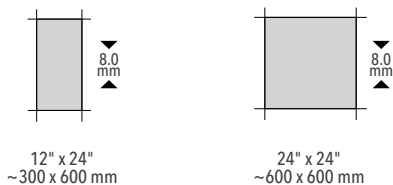

MARBELLA

PORCELAINE ÉMAILLÉE
GLAZED PORCELAIN

FABRIQUÉ EN CHINE
MADE IN CHINA

VARIANCE DE COULEUR
COLOR VARIANCE

12" x 24"
~300 x 600 mm

24" x 24"
~600 x 600 mm

MAT & POLI
MATT & POLISHED

APPLICATION		MUR & PLANCHER WALL & FLOOR	
	NOMBRE DE FACES NUMBER OF DESIGN	12	6
	RECTIFIÉ RECTIFIED	OUI YES	
	ABSORPTION D'EAU WATER ABSORPTION	ISO 10545-3	<= 0,5 %
	FLEXION STRENGTH	ISO 10545-4	Résistance à la rupture / Breaking strenght >2413 N Module de rupture / Modul of roptur > 47 N / mm ²
	ABRASION PROFONDE DEEP ABRASION	ISO 10545-6	—
	ABRASION	ISO 10545-7	PEI 4 (MAT / MATT) PEI 2 (POLI / POLISHED)
	CHOC / SHOCK THERMAL	ISO 10545-9	RÉSISTANT RESIST
	FISSURES CRAZING	ISO 10545-11	RÉSISTANT RESIST
	GEL FROST	ISO 10545-12	RÉSISTANT RESIST
	PRODUITS CHIMIQUES CHEMICAL	ISO 10545-13	MIN CLASS B
	TACHES STAINS	ISO 10545-14	MIN CLASS 3
	GLISSEMENT SLIP	DIN 51130 DIN 51097 ANSI A326.3	— — —
	MORCEAUX PAR BOÎTE PIECES PER BOX	8	4
	POIDS PAR BOÎTE WEIGHT PER BOX	72,75 lb 30,00kg	
	BTE PAR PALETTE BOX PER PALLET	40	
	POIDS PAR PALETTE WEIGHT PER PALLET	2689,64 lb 1220,00 kg	
	POUVOIR COUVRANT p ² COVERAGE ft ²	BOÎTE / BOX PALETTE / PALLET	15,50 620,00