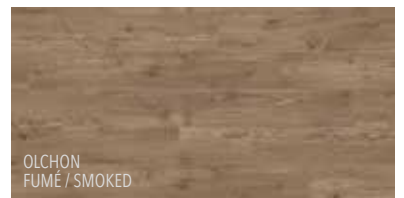

AUTHENTIC HORIZON

LAMINÉ
LAMINATE

1867^{MD/®}
PLANCHERS / FLOORS

Distribué par
Distributed by

BMB

AUTHENTIC HORIZON

12 mm x 193 mm x 1292 mm
~1/2" x 7-5/8" x 50-7/8"

MOULURES EN
ALUMINIUM
ALUMINUM
MOULDINGS

Moultre 3 en 1
3 in 1 Moulding
73,22"

BARONIA SABLE / SAND	54482133	54022133M
OLCHON FUMÉ / SMOKED	54482858	54482858M
LOJA CRÈME / CREAM	54482154	54482154M
LIVINGSTON NATUREL / NATURAL	54482822	54482822M
SORIA GRIS / GREY	54482065	54022065M
MUSON	54482000	54022940M