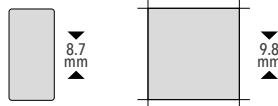

ANTHRACITE

GRIS
GREY

BLANC
WHITE

TECHSTONE

PORCELAINE ÉMAILLÉE GLAZED PORCELAIN

FABRIQUÉ EN ESPAGNE
MADE IN SPAIN

VARIANCE DE COULEUR
COLOR VARIANCE

12" x 24"
~300 x 600 mm

24" x 24"
~600 x 600 mm

		MAT / MATT	MAT / MATT
	APPLICATION	MUR & PLANCHER WALL & FLOOR	
	NOMBRE DE FACES NUMBER OF DESIGN	17	13
	RECTIFIÉ RECTIFIED	NON NO	OUI YES
	ABSORPTION D'EAU WATER ABSORPTION	ISO 10545-3	<= 0,5 %
	FLEXION STRENGTH	ISO 10545-4	Résistance à la rupture / Breaking strenght > 1300 N Module de rupture / Modul of roptur > 35 N / mm²
	ABRASION PROFONDE DEEP ABRASION	ISO 10545-6	-
	ABRASION	ISO 10545-7	PEI 3 (Anthracite) PEI 4
	CHOC / SHOCK THERMAL	ISO 10545-9	RÉSISTANT RESIST
	FISSURES CRAZING	ISO 10545-11	RÉSISTANT RESIST
	GEL FROST	ISO 10545-12	RÉSISTANT RESIST
	PRODUITS CHIMIQUES CHEMICAL	ISO 10545-13	CLASS A
	TACHES STAINS	ISO 10545-14	CLASS 5
	GLISSEMENT SLIP	DIN 51130 DIN 51097 ANSI A326.3	R10 -> > 0,63
	MORCEAUX PAR BOÎTE PIECES PER BOX	7	4
	POIDS PAR BOÎTE WEIGHT PER BOX	48 lb 22,92 kg	62 lb 28,47 kg
	BTE PAR PALETTE BOX PER PALLET	48	36
	POIDS PAR PALETTE WEIGHT PER PALLET	2469 lb 1120 kg	2304 lb 1045 kg
	POUVOIR COUVRANT p ² COVERAGE ft ²	BOITE / BOX PALETTE / PALLET	13,56 650,88
			15,24 548,64