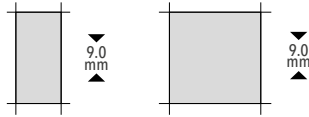

# CARRARA

PORCELAINE ÉMAILLÉE  
GLAZED PORCELAIN

FABRIQUÉ EN CHINE  
MADE IN CHINA

VARIANCE DE COULEUR  
COLOR VARIANCE

12" x 24"  
~300 x 600 mm

24" x 24"  
~600 x 600 mm

MAT & POLI  
MATT & POLISHED

MAT & POLI  
MATT & POLISHED

APPLICATION		MUR & PLANCHER WALL & FLOOR	
NOMBRE DE FACES NUMBER OF DESIGN		16	8
RECTIFIÉ RECTIFIED		OUI YES	
ABSORPTION D'EAU WATER ABSORPTION	ISO 10545-3	<= 0,5 %	
FLEXION STRENGTH	ISO 10545-4	Résistance à la rupture / Breaking strenght >2413 N (MAT/MATT) >2394 N (POLI/POLISHED) Module de rupture / Modul of roptur > 47 N / mm <sup>2</sup>	
ABRASION PROFONDE DEEP ABRASION	ISO 10545-6	-	
ABRASION	ISO 10545-7	PEI 4	
CHOC / SHOCK THERMAL	ISO 10545-9	RÉSISTANT RESIST	
FISSURES CRAZING	ISO 10545-11	RÉSISTANT RESIST	
GEL FROST	ISO 10545-12	RÉSISTANT RESIST	
PRODUITS CHIMIQUES CHEMICAL	ISO 10545-13	CLASS GB	
TACHES STAINS	ISO 10545-14	MIN CLASS 3 MAT. MIN CLASS 4 POLI.	
GLISSEMENT SLIP	DIN 51130 DIN 51097 ANSI A326.3	-	
MORCEAUX PAR BOÎTE PIECES PER BOX		8	4
POIDS PAR BOÎTE WEIGHT PER BOX			
BTE PAR PALETTE BOX PER PALLET			
POIDS PAR PALETTE WEIGHT PER PALLET		2690,00 lb 1220,00 kg	2690,00 lb 1220,00 kg
POUVOIR COUVRANT pi <sup>2</sup> COVERAGE ft <sup>2</sup>	BOÎTE / BOX PALETTE / PALLET	15,50 620,00	15,50 620,00