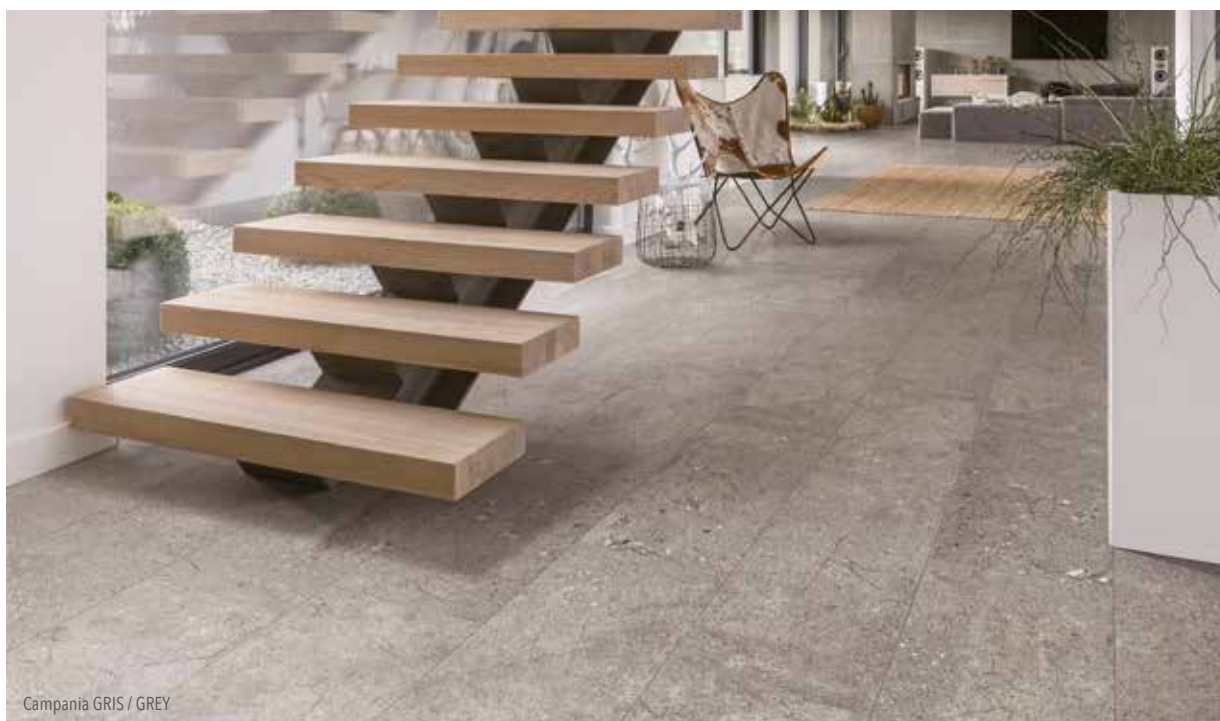

CAMPANIA

PORCELAINE ÉMAILLÉE
GLAZED PORCELAIN

1867^{MD/®}
PLANCHERS / FLOORS

Distribué par
Distributed by

BMB

Campania BLANCO

Campania GRIS / GREY

BLANCO

ARGENT
SILVER

GRIS
GREY

CAMPANIA

PORCELAINE ÉMAILLÉE
GLAZED PORCELAIN

FABRIQUÉ EN CHINE
MADE IN CHINA

VARIANCE DE COULEUR
COLOR VARIANCE

12" x 24"
~300 x 600 mm

24" x 24"
~600 x 600 mm