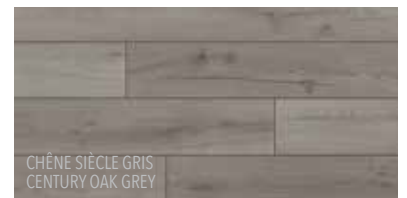

AUTHENTIC ADVANCED

LAMINÉ
LAMINATE

1867^{MD/®}
PLANCHERS / FLOORS

Distribué par
Distributed by

BMB

Authentic Advanced CHÊNE TENDANCE NATUREL / TREND OAK NATURE

CHÊNE TENDANCE NATURE
TREND OAK NATURE

CHÊNE TENDANCE GRIS
TREND OAK GREY

CHÊNE SIÈCLE GRIS
CENTURY OAK GREY

CHÊNE SIÈCLE BEIGE
CENTURY OAK BEIGE

CHÊNE BEIGE ÉTÉ
SUMMER OAK BEIGE

Authentic Advanced CHÊNE BEIGE ÉTÉ / CENTURY OAK BEIGE

AUTHENTIC
ADVANCED

AUTHENTIC ADVANCED

8 mm x 193 mm x 1380 mm
~5/16" x 7-5/8" x 54"