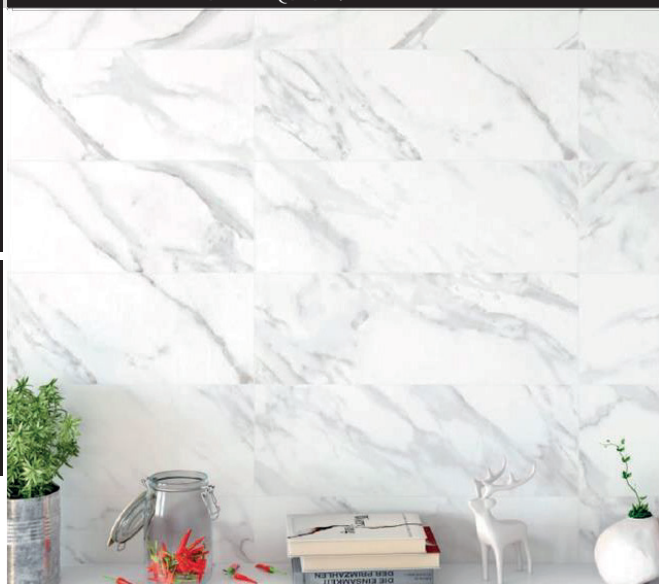

INFO

FORMAT

SPECS

PORCELAINE ÉMAILLÉE
8mm NON-RECTIFIÉE
GLAZED PORCELAIN
3/8" NON-RECTIFIED

12x24

PEI 4
R9
V2

300 x 600 mm

COULIS | GROUT

COULEUR | COLOR

NOM | NAME

CODE

GRAPHIQUES • 9 • GRAPHICS

MAT
—
MATT

56388 1020N

Titane
#50
Titanium

LUSTRÉ
—
GLOSSY

56388 1020P

Titane
#50
Titanium

EMBALLAGE		PACKAGING	
mcx / bte	8	pcs / box	
pi2 / bte	15,5	sqft / box	
bte / pal	60	box / pal	
lbs / bte	57	lbs / box	
lbs / pal	3470	lbs / pal